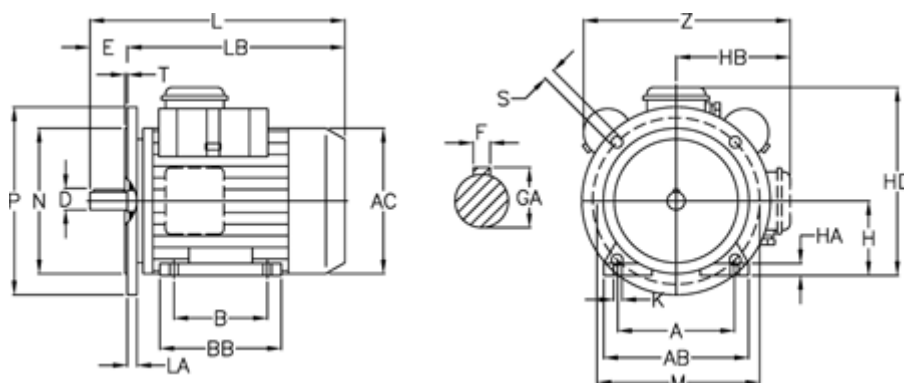

Varenummer: 25075667002

Beskrivelse: ICME Asynkronmotor MD90 L6 0,75KW
900 o/m 1x230 V B3/B5 med start- & driftskondensator

Mål

A = 140	H = 90	N = 130
AB = 184	HA = 14	P = 200
AC = 176	HB = 129	S = 11.5
B = 125	K = 9	T = 3.5
D = 24	L = 366	Z = 246
E = 50	LA = 12	
F = 8	LB = 316	
GA = 27	M = 165	